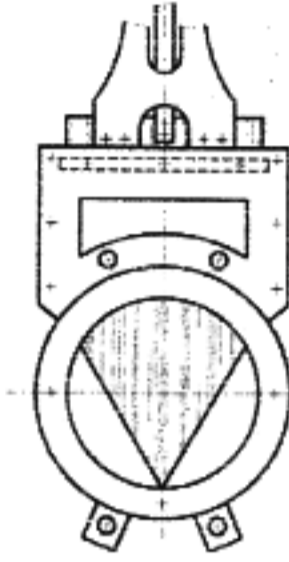

SONDERAUSSTATTUNG FÜR STOFFSCHIEBER

Art.: SSI, SSP, SSE

3-ECK-REGELBLENDE AUS VA

LEITROHR AUS NIHARD

**SCHABER ZUM REINIGEN DER
SCHIEBERPLATTE AUS PP ODER MESSING**