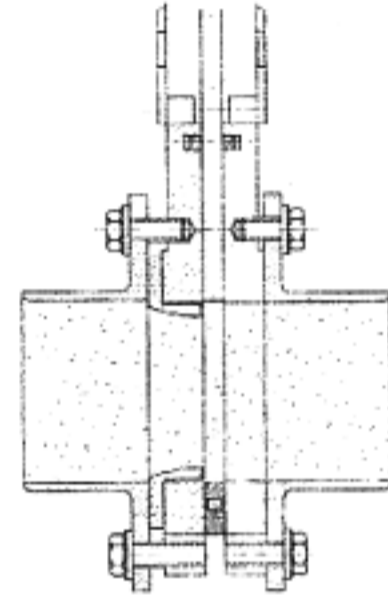

SONDERAUSSTATTUNG FÜR STOFFSCHIEBER

Art.: SSI, SSP, SSE

3-ECK-REGELBLENDE AUS VA

LEITROHR AUS NIHARD

**SCHABER ZUM REINIGEN DER
SCHIEBERPLATTE AUS PP ODER MESSING**